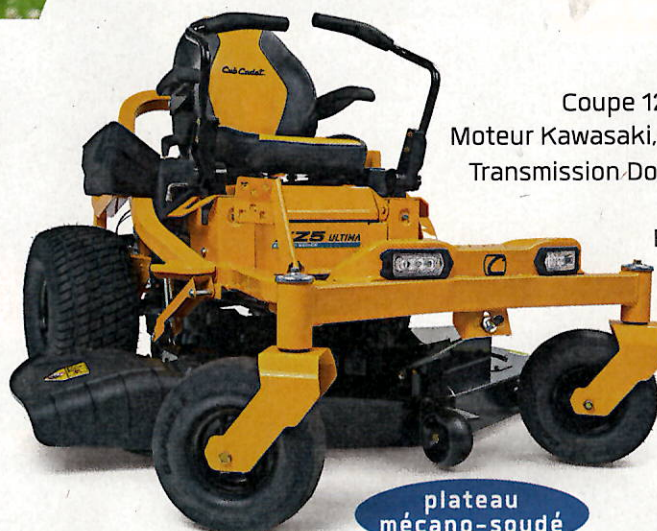

XZ5 L127

Coupe 127 cm / 15 hauteurs
Moteur Kawasaki, bicylindre, 726 cm³
Transmission Double Hydrostatique
Mulching inclus
Bac 200L en option

6890 €
Prix maximum conseillé TTC

6199€*

Powered by
Kawasaki

plateau
mécano-soudé